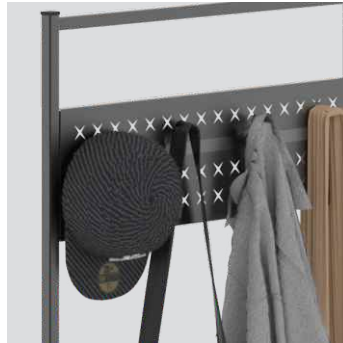

ZAS070 / RZS070

Situación de uso.