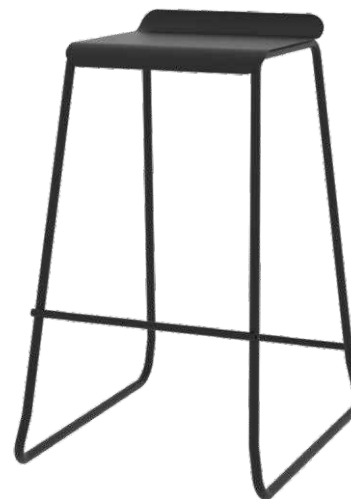

VALIJERO SOHO VAS070

MESA MSO085/110/140/170

Colores:

- Canyon
- Metal negro

Medidas (An/Al/Prof):

- 850 x 740 x 850 mm
- 1100 x 740 x 820 mm
- 1400 x 740 x 820 mm
- 1700 x 740 x 820 mm

Descripción:

- Pata metálica Soho.
- Melamina de 18 mm de alta resistencia.

VALIJERO SOHO VAS070

Colores:

- Canyon - Negro
- Medidas (An/Al/Prof):**
- 860 x 690 x 350 mm

Descripción:

- 1 estante exterior.
- 1 estante interior.
- Pata metálica Soho.
- Puerta de chapa.
- Tirador industrial.
- Melamina de 18 mm de alta resistencia.

ESCRITORIO EPS120

ESCRITORIO EPS120

Colores:

- Negro - Canyon

Medidas (An/Al/Prof):

- 1200 x 750 x 600 mm

Descripción:

- Pata de tubo cuadrado.
- Melamina de 18 mm de alta resistencia.

BANQUETA BCS023

BANQUETA SOHO BCS023

Colores:

- Negro

Medidas (An/Al/Prof):

- 450 x 780 x 520 mm

Descripción:

- Asiento de chapa