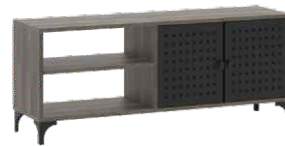

RACK TV RPS130

Colores:

- Canyon
- Metal negro

Medidas (An/Al/Prof):

- 1284 x 520 x 355 mm

Descripción:

- 1 estante.
- Pata metálica Soho.
- Puerta de chapa.
- Tirador industrial.
- Melamina de 18 mm de alta resistencia.