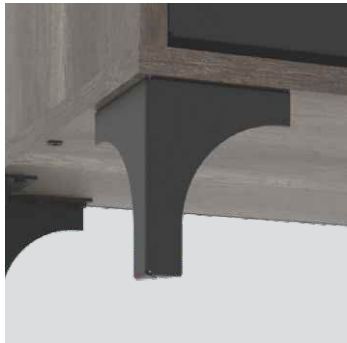

Detalles constructivos y funcionales

ESTANTERÍA ESS070

Trama Soho

Estante interior

ESTANTERÍA EST175

Situación de uso.

Estructura, chapa en forma de cruz.

ZAS070 / RZS070