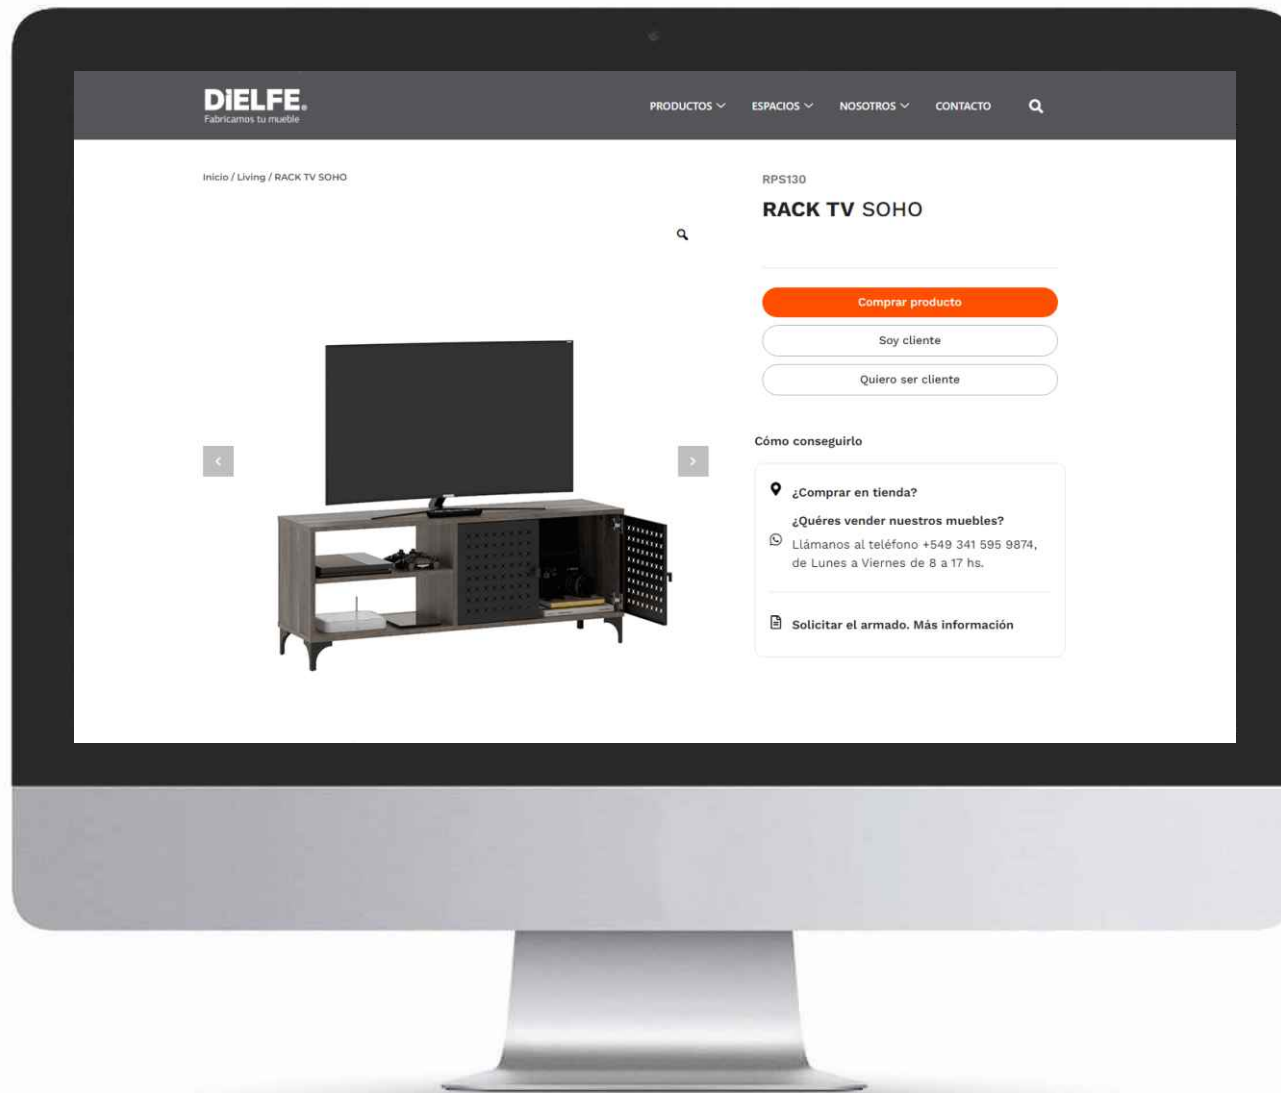

TODO MUCHO MÁS SIMPLE

Simple para comprar

Desde nuestro sitio web www.dielfe.com.ar podés encontrar todos nuestros productos.

Ingresa ahora mismo escaneando este QR.