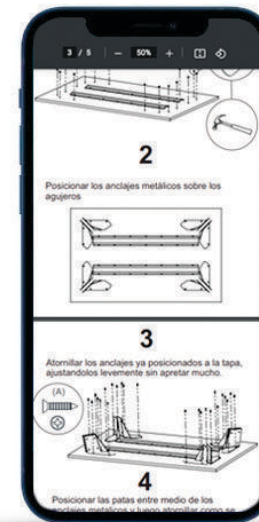

Simple para armar

Instructivos de armado sencillos e intuitivos.