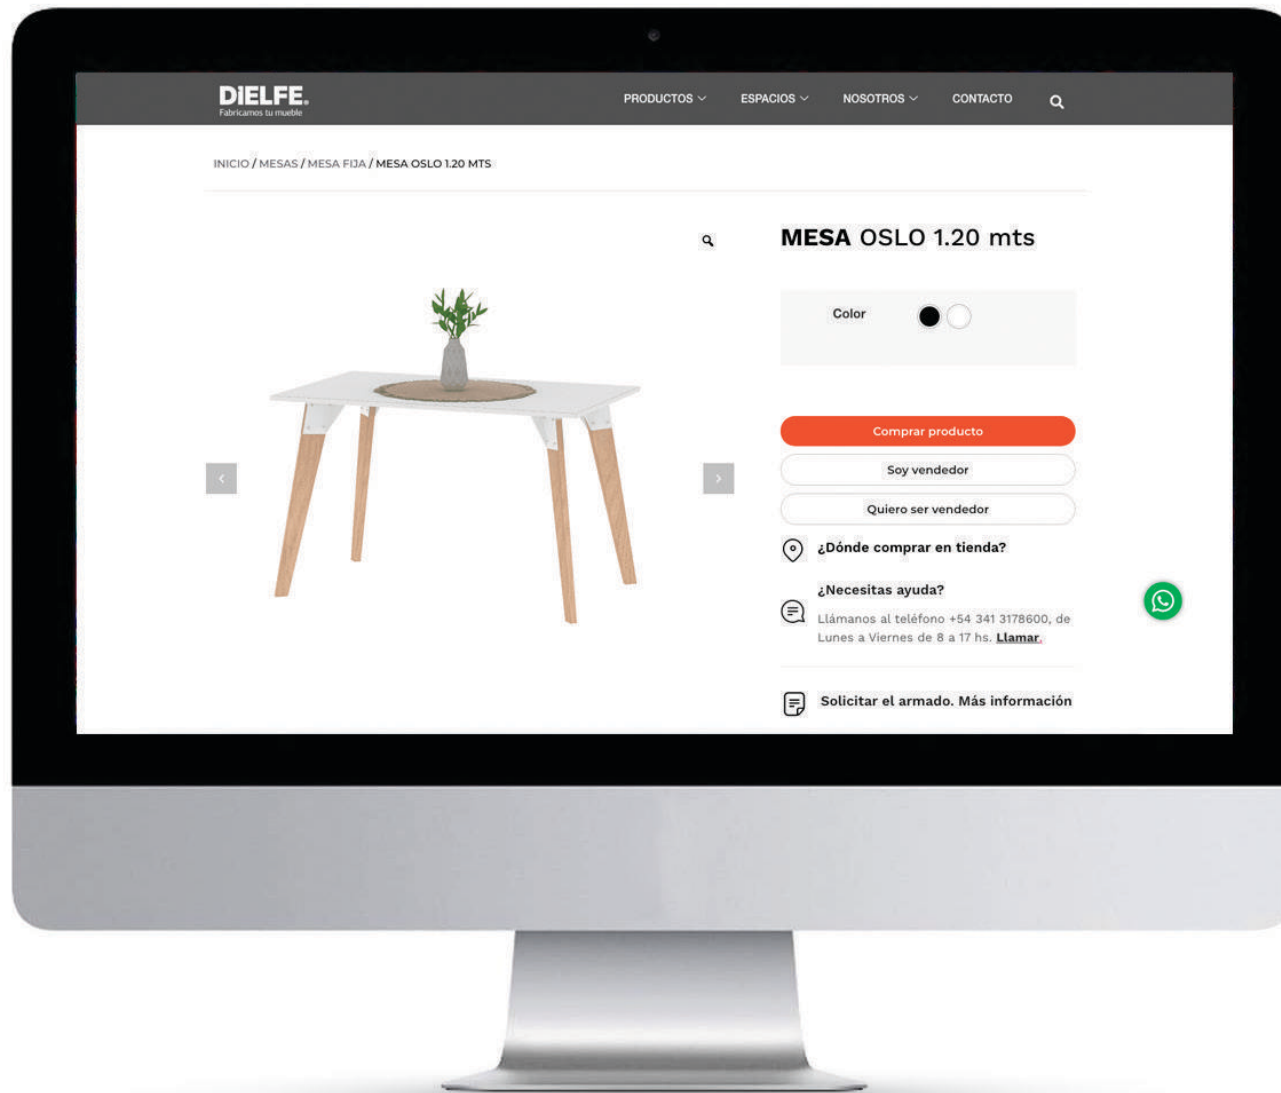

TODO MUCHO MÁS SIMPLE

Simple para comprar

Desde nuestro sitio web www.dielfe.com.ar podés encontrar todos nuestros productos.

Ingresa ahora mismo escaneando este QR.