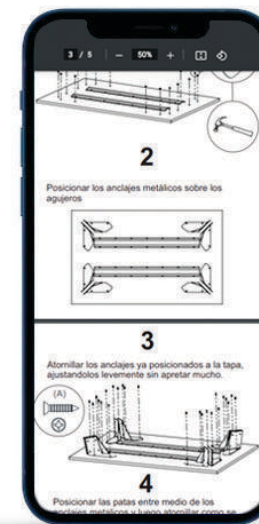

Roble Bardolino

ESPECIFICACIONES / TERMINACIONES

Detalles constructivos y funcionales

CÓDIGO	DESCRIPCIÓN	DIMENSIONES DEL PRODUCTO
ESS070	Estantería SOHO Canyon	695 x 1735 x 350 mm
EST175	Estantería SOHO 5 Estantes Canyon	1200 x 1760 x 337 mm
LE111	Contenedor De 3 Cuerpos Atakama	1150 x 1410 x 300 mm
CPN040	Columna con puerta Niza	400 x 1830 x 350mm
EEA140	Estantería Moderna 4 estantes	510 x 1405 x 350mm
EOS070	Estantería Oslo Roble	1735 x 685 x 365mm
LE040	Modulo De Un Cuerpo Escandinavo	400 x 1320 x 300mm
LE041	Contenedor De 1 Cuerpo Línea Industrial	400 x 1410 x 300mm
LE075	Modulo De 2 Cuerpos Escandinavo	750 x 1320 x 300mm
LE076	Contenedor De 2 Cuerpos Línea Industrial	770 x 1410 x 300mm
LE077	Contenedor De 3 Cuerpos Línea Industrial	1150 x 1410 x 300mm
LOS040	Módulo 1 cuerpo Oslo Roble	393 x 1427 x 319mm
LOS075	Módulo 2 cuerpos Oslo Roble	765 x 1427 x 319mm
LOS110	Módulo 3 cuerpos Oslo Roble	1137 x 1427 x 319mm
RZS070	Recibidor Zapatero Soho	690 x 1700 x 297mm
CEN180	Centro de entretenimiento Niza	1630 x 1800 x 355mm
MAB030	Mesa de Arrime Caño Negro	620 x 300 x 365mm
MAM030	Mesa de Arrime Caño	620 x 300 x 365mm
MIR090	Mesa Ratona Industrial Atakama	900 x 400 x 600mm
MRS100	Mesa Ratona SOHO Canyon	1000 x 500 x 600mm
RCN180	Rack TV NIZA con Cajon	1800 x 510 x 355mm
RE140	Rack De Tv Escandinavo	1400 x 620 x 350mm
RE141	Rack Para Tv Linea Industrial Atakama	1400 x 620 x 350mm
ROS130	Rack TV Oslo Roble	1284 x 535 x 370mm
RPN130	Rack TV Niza	1290 x 510 x 360mm
RPS130	Rack De TV SOHO	1300 x 550 x 360mm
CPI003	Cajonera 3 cajones Atakama	500 x 793 x 448mm
ZAS070	Zapatero Soho De 6 Pares Negro Cayon	690 x 450 x 300mm
EST064	Estantería Moderna	640 x 1700 x 340mm
SMR110	Set Mesas Aux	1100 x 480 x 600mm

Terminaciones

TODO MUCHO MÁS SIMPLE

Simple para comprar

Desde nuestro sitio web www.dielfe.com.ar podés encontrar todos nuestros productos.

Ingresa ahora mismo escaneando este QR.

Simple para armar

Instructivos de armado sencillos e intuitivos.