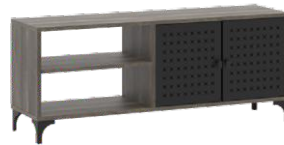

Colores:

- Canyon
- Metal negro

Medidas (An/Al/Prof):

- 995 x 425 x 600 mm

Descripción:

- 1 estante de chapa.
- Melamina de 18 mm de alta resistencia.