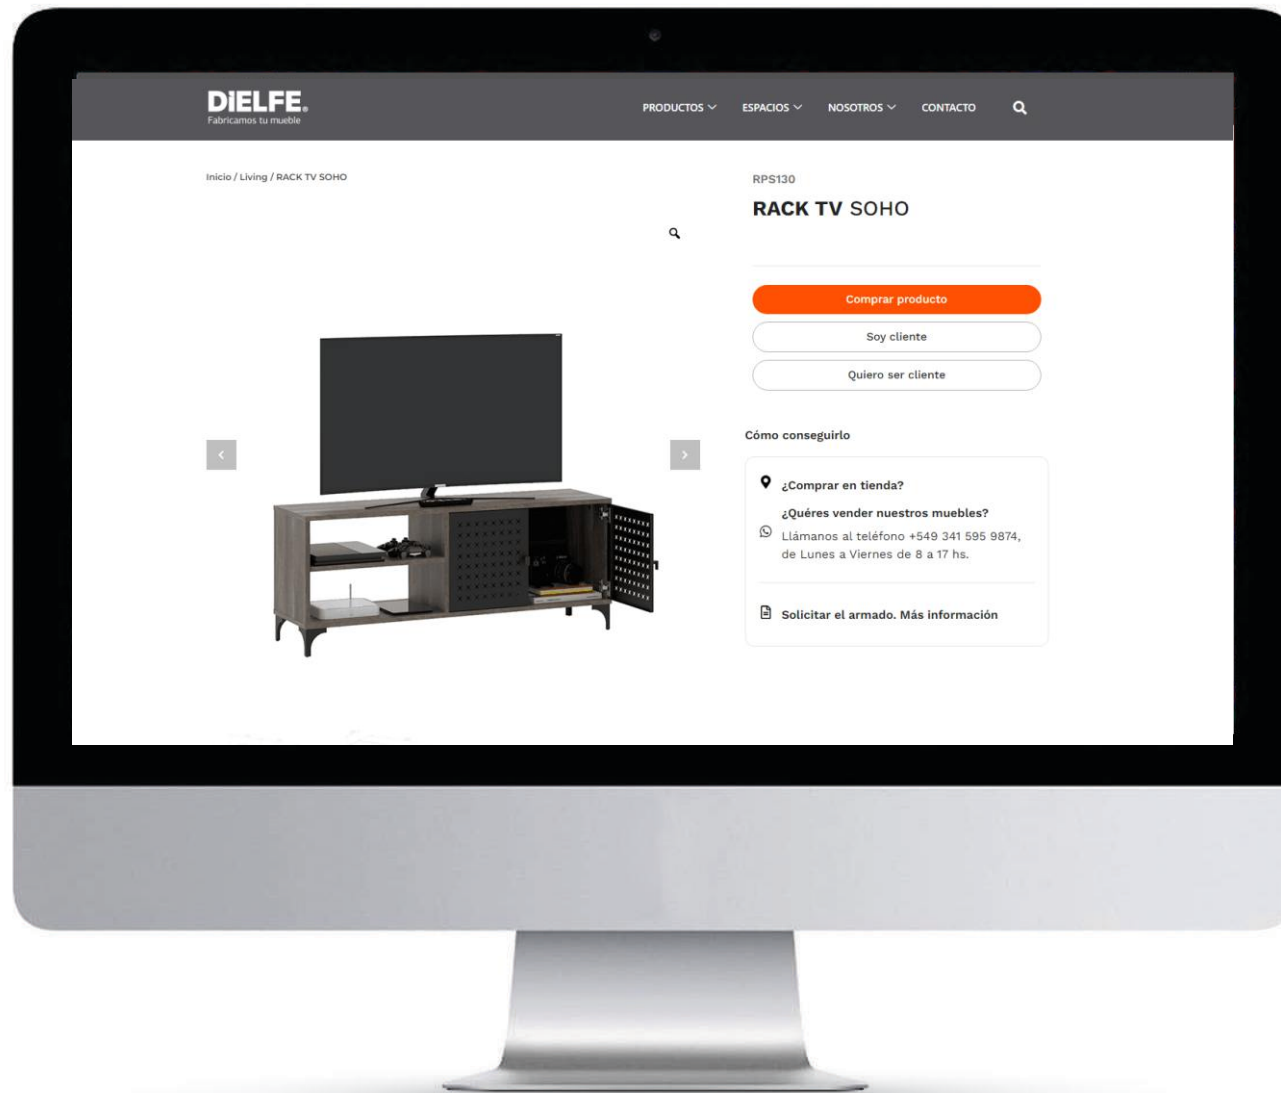

- Blanco
- Negro

Medidas (An/Al/Prof):

- 510 x 1405 x 350 mm

Descripción:

- Estructura de caño.
- Melamina revestida.

Terminaciones

Negro

Blanco

Terminaciones

TODO MUCHO MÁS SIMPLE

Simple para comprar

Desde nuestro sitio web www.dielfe.com.ar podés encontrar todos nuestros productos.

Ingresa ahora mismo escaneando este QR.

Simple para armar

Instructivos de armado sencillos e intuitivos.