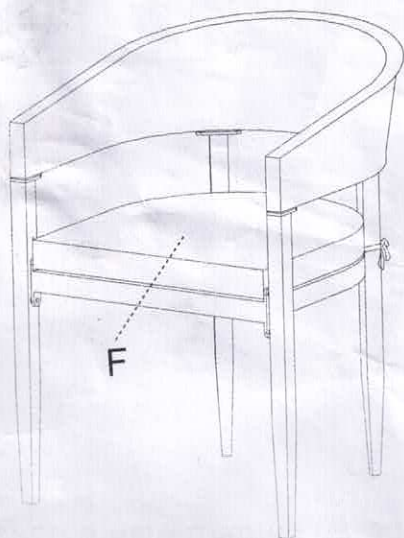

JUEGO DE COMEDOR RATÁN DE 5 PIEZAS

Mesa: Diámetro 105.5 x 75.5 cm

Silla: 56 x 52.5 x 76 cm

INSTRUCCION DE MONTAJE

Gracias por adquirir este producto de calidad.

Asegúrese de revisar cuidadosamente todo el material de embalaje para detectar piezas pequeñas que pudieran haberse perdido durante el envío.

Asegúrese de que todos los orificios de los tornillos estén alineados antes de apretarlos.

Importante: conserve este manual para futura referencia.
Lea atentamente.

PASO 1

A x 1	C x 1	D x 1	G x 4
-------	-------	-------	-------

PASO 2

E x 2	G x 8
-------	-------

PASO 3

B x 1	G x 8
-------	-------

PASO 4

F x 1

INSTRUCCION DE MONTAJE

Gracias por adquirir este producto de calidad.