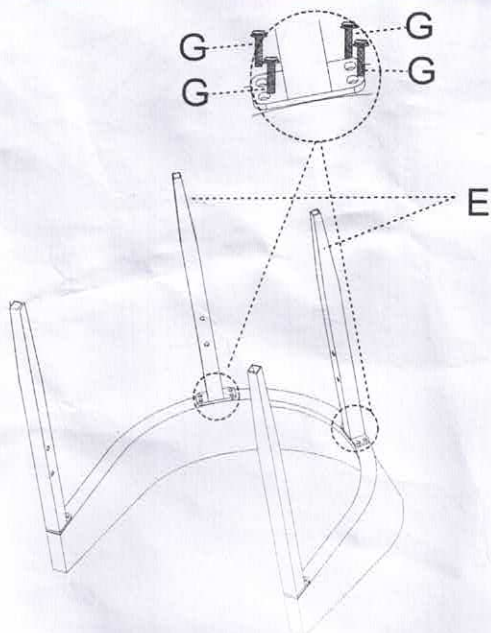

JUEGO DE COMEDOR RATÁN DE 5 PIEZAS

Mesa: Diámetro 105.5 x 75.5 cm

Silla: 56 x 52.5 x 76 cm

INSTRUCCION DE MONTAJE

Gracias por adquirir este producto de calidad.

Asegúrese de revisar cuidadosamente todo el material de embalaje para detectar piezas pequeñas que pudieran haberse perdido durante el envío.

Asegúrese de que todos los orificios de los tornillos estén alineados antes de apretarlos.

Importante: conserve este manual para futura referencia.
Lea atentamente.

PASO 1

A x 1	C x 1	D x 1	G x 4
-------	-------	-------	-------

PASO 2

E x 2	G x 8
-------	-------

PASO 3

B x 1	G x 8
-------	-------

PASO 4

F x 1

INSTRUCCION DE MONTAJE

Gracias por adquirir este producto de calidad.

Asegúrese de revisar cuidadosamente todo el material de embalaje para detectar piezas pequeñas que pudieran haberse perdido durante el envío.

Asegúrese de que todos los orificios de los tornillos estén alineados antes de apretarlos.