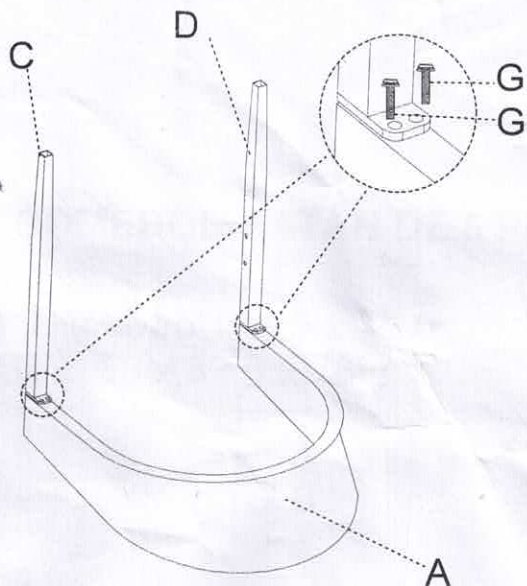

JUEGO DE COMEDOR RATÁN DE 5 PIEZAS

Mesa: Diámetro 105.5 x 75.5 cm

Silla: 56 x 52.5 x 76 cm

INSTRUCCION DE MONTAJE

Gracias por adquirir este producto de calidad.

Asegúrese de revisar cuidadosamente todo el material de embalaje para detectar piezas pequeñas que pudieran haberse perdido durante el envío.

Asegúrese de que todos los orificios de los tornillos estén alineados antes de apretarlos.

Importante: conserve este manual para futura referencia.
Lea atentamente.

PASO 1

A x 1	C x 1	D x 1	G x 4
-------	-------	-------	-------

PASO 2

E x 2	G x 8
-------	-------

PASO 3

B x 1	G x 8
-------	-------

PASO 4

F x 1

INSTRUCCION DE MONTAJE

Gracias por adquirir este producto de calidad.

Asegúrese de revisar cuidadosamente todo el material de embalaje para detectar piezas pequeñas que pudieran haberse perdido durante el envío.

Asegúrese de que todos los orificios de los tornillos estén alineados antes de apretarlos.