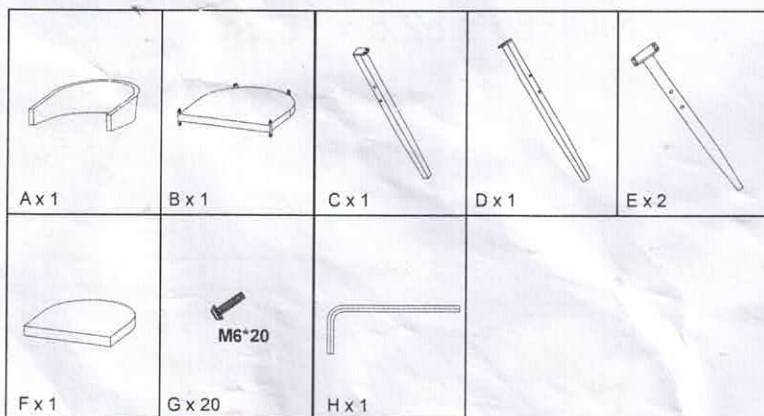

JUEGO DE COMEDOR RATÁN DE 5 PIEZAS

Mesa: Diámetro 105.5 x 75.5 cm

Silla: 56 x 52.5 x 76 cm

INSTRUCCION DE MONTAJE

Gracias por adquirir este producto de calidad.

Asegúrese de revisar cuidadosamente todo el material de embalaje para detectar piezas pequeñas que pudieran haberse perdido durante el envío.

Asegúrese de que todos los orificios de los tornillos estén alineados antes de apretarlos.

Importante: conserve este manual para futura referencia.
Lea atentamente.

PASO 1

A x 1	C x 1	D x 1	G x 4
-------	-------	-------	-------

PASO 2

E x 2	G x 8
-------	-------

PASO 3

B x 1	G x 8
-------	-------

PASO 4

F x 1

INSTRUCCION DE MONTAJE

Gracias por adquirir este producto de calidad.