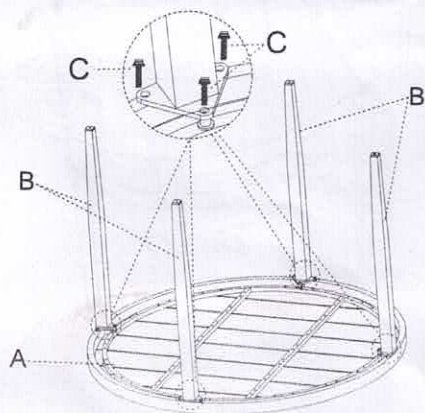

INSTRUCCION DE MONTAJE

Gracias por adquirir este producto de calidad.

Asegúrese de revisar cuidadosamente todo el material de embalaje para detectar piezas pequeñas que pudieran haberse perdido durante el envío.

Asegúrese de que todos los orificios de los tornillos estén alineados antes de apretarlos.

Importante: conserve este manual para futura referencia.
Lea atentamente.

PASO 1

A x 1	B x 4	C x 12

PASO 2