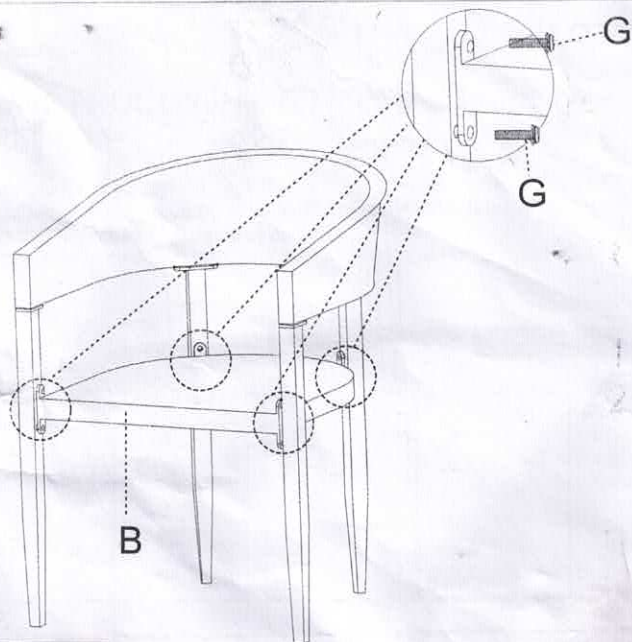

JUEGO DE COMEDOR RATÁN DE 5 PIEZAS

Mesa: Diámetro 105.5 x 75.5 cm

Silla: 56 x 52.5 x 76 cm

INSTRUCCION DE MONTAJE

Gracias por adquirir este producto de calidad.

Asegúrese de revisar cuidadosamente todo el material de embalaje para detectar piezas pequeñas que pudieran haberse perdido durante el envío.

Asegúrese de que todos los orificios de los tornillos estén alineados antes de apretarlos.

Importante: conserve este manual para futura referencia.
Lea atentamente.

PASO 1

A x 1	C x 1	D x 1	G x 4
-------	-------	-------	-------

PASO 2

E x 2	G x 8
-------	-------

PASO 3

B x 1	G x 8
-------	-------

PASO 4

F x 1

INSTRUCCION DE MONTAJE

Gracias por adquirir este producto de calidad.