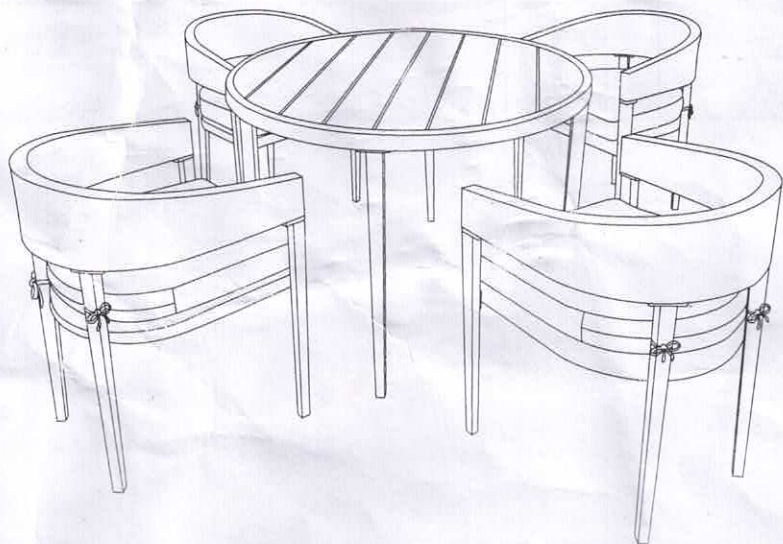

JUEGO DE COMEDOR RATÁN DE 5 PIEZAS

Mesa: Diámetro 105.5 x 75.5 cm

Silla: 56 x 52.5 x 76 cm

INSTRUCCION DE MONTAJE

Gracias por adquirir este producto de calidad.

Asegúrese de revisar cuidadosamente todo el material de embalaje para detectar piezas pequeñas que pudieran haberse perdido durante el envío.