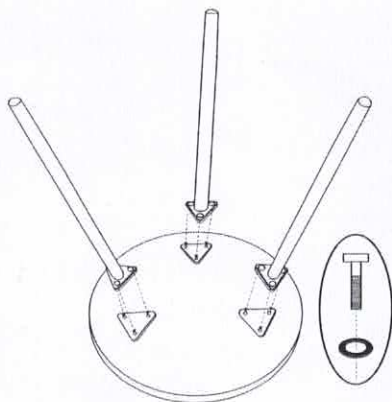

MESA REDONDA DE ACERO CON 3 PATAS

Mesa: diámetro 45 x 44 cm

INSTRUCCIÓN DE MONTAJE

Gracias por adquirir este producto de calidad.

Asegúrese de revisar cuidadosamente todo el material de embalaje para detectar piezas pequeñas que pudieran haberse perdido durante el envío.

Asegúrese de que todos los orificios de los tornillos estén alineados antes de apretarlos.

PASO 1

PASO 2