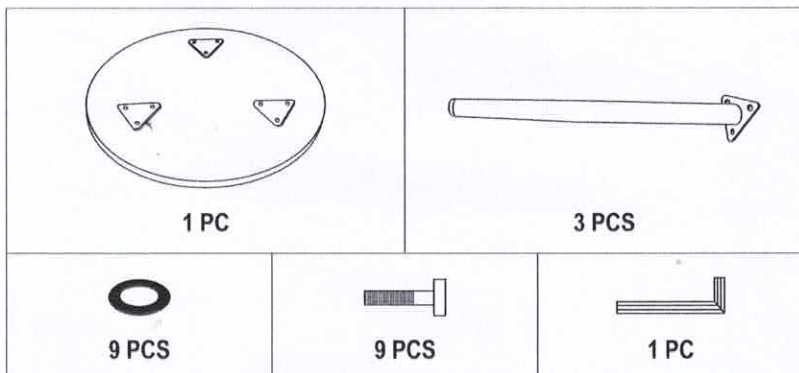

INSTRUCCIÓN DE MONTAJE

Gracias por adquirir este producto de calidad.

Asegúrese de revisar cuidadosamente todo el material de embalaje para detectar piezas pequeñas que pudieran haberse perdido durante el envío.

Asegúrese de que todos los orificios de los tornillos estén alineados antes de apretarlos.