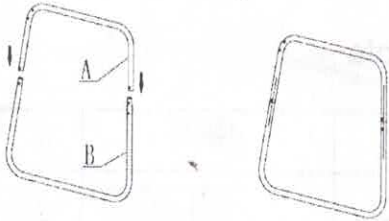

## JUEGO DE MUEBLES DE PATIO DE 4 PIEZAS

Mesa: 87 x 47 x 42cm

Sofá individual: 56.5 x 74 x 76cm

Sofá doble: 110 x 74 x 76cm

# INSTRUCCION DE MONTAJE

Gracias por adquirir este producto de calidad.

Examinar siempre cuidadosamente todo el paquete para comprobar si hay piezas pequeñas que pueda haberse sueltas durante el envío.

Asegúrese de que todos los tornillos estén alineados antes atornillar.

## Single Sofa

A		4
B		4
C		2
H		2
I		4
G		2

L		8
M		4
N		12
O		8
Z		8

PASO 1

PASO 2

PASO 3

PASO 4