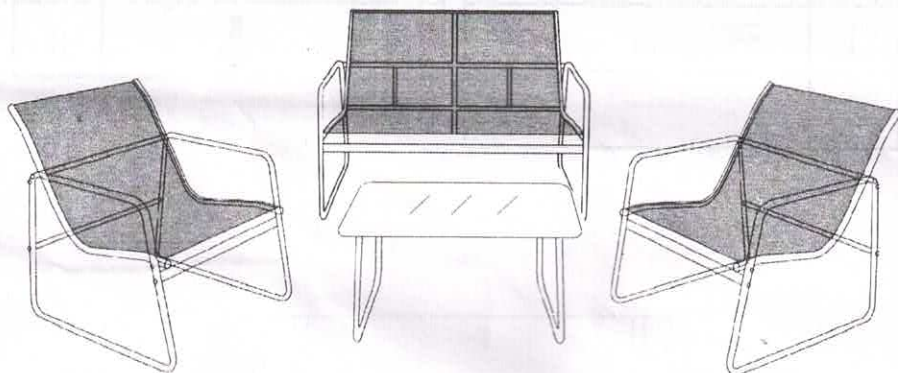

## JUEGO DE MUEBLES DE PATIO DE 4 PIEZAS

Mesa: 87 x 47 x 42cm

Sofá individual: 56.5 x 74 x 76cm

Sofá doble: 110 x 74 x 76cm