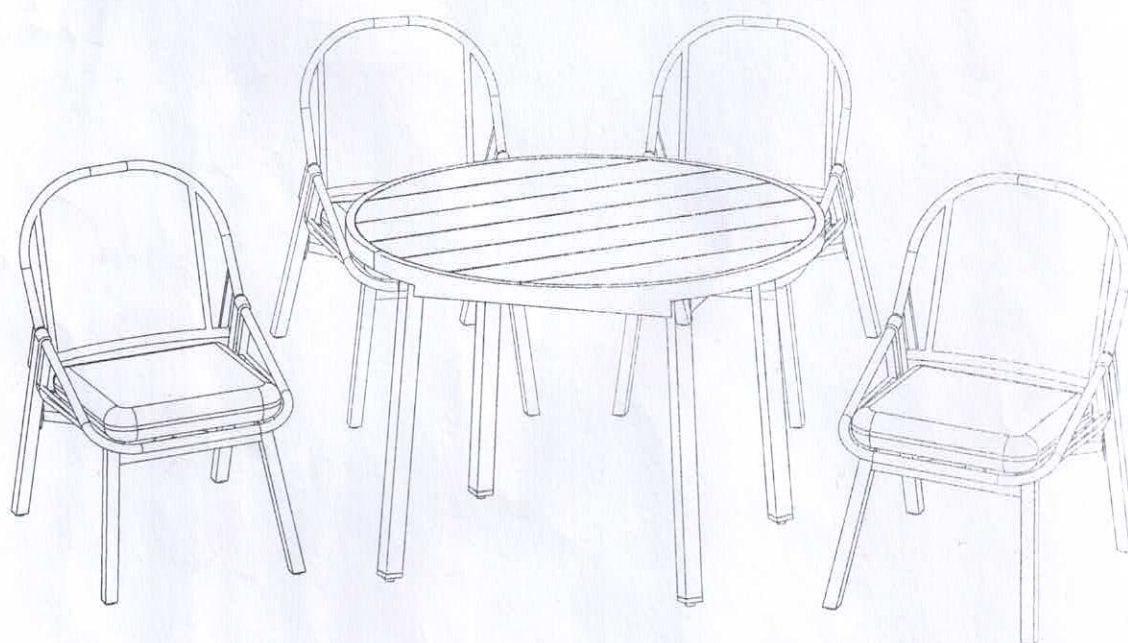

JUEGO DE COMEDOR DE 5 PIEZAS

Mesa: diámetro 106 x 74cm

Silla: 52 x 64.5 x 82cm

INSTRUCCION DE MONTAJE

Gracias por adquirir este producto de calidad.

Asegúrese de revisar cuidadosamente todo el material de embalaje para detectar piezas pequeñas que pudieran haberse perdido durante el envío.