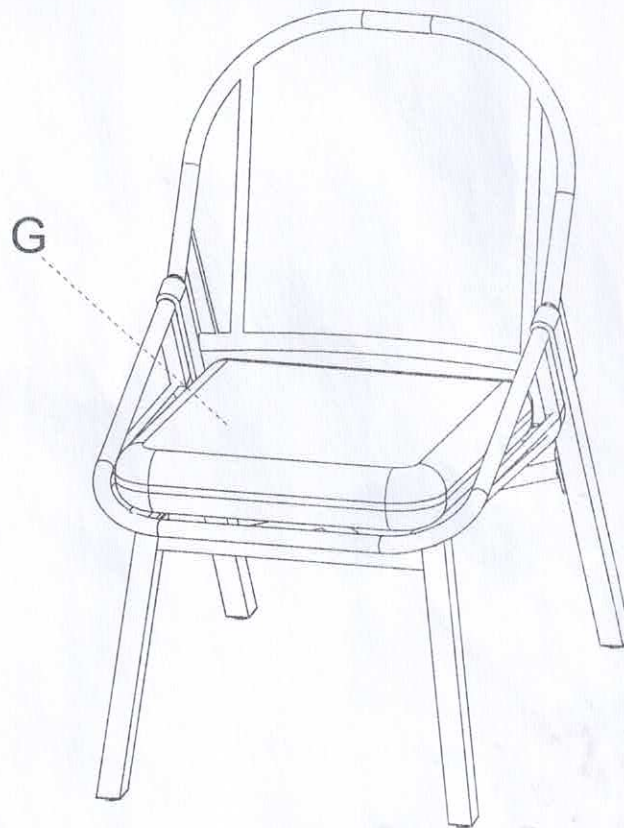

JUEGO DE COMEDOR DE 5 PIEZAS

Mesa: diámetro 106 x 74cm

Silla: 52 x 64.5 x 82cm

INSTRUCCION DE MONTAJE

Gracias por adquirir este producto de calidad.

Asegúrese de revisar cuidadosamente todo el material de embalaje para detectar piezas pequeñas que pudieran haberse perdido durante el envío.

PASO 2

B x 1

PASO 3

1 x 2

PASO 4

D x 1 1 x 4

PASO 5

PASO 6