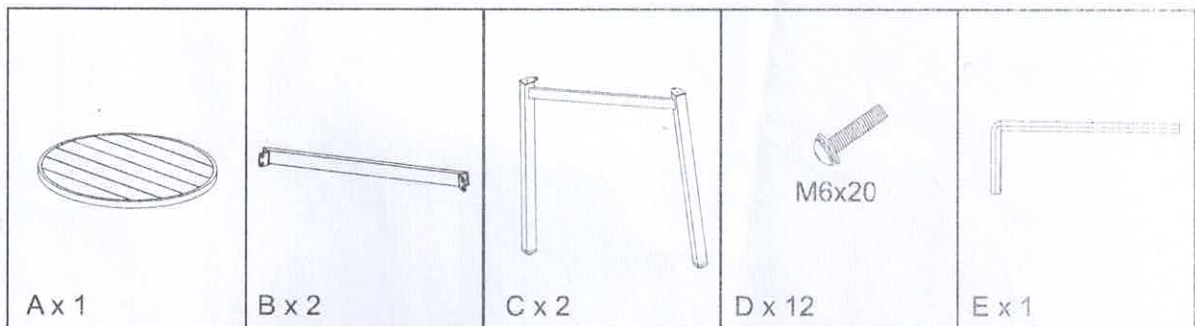

INSTRUCCION DE MONTAJE

Gracias por adquirir este producto de calidad.

Asegúrese de revisar cuidadosamente todo el material de embalaje para detectar piezas pequeñas que pudieran haberse perdido durante el envío.

Asegúrese de que todos los orificios de los tornillos estén alineados antes de apretarlos.

Importante: conserve este manual para futura referencia.
Lea atentamente.