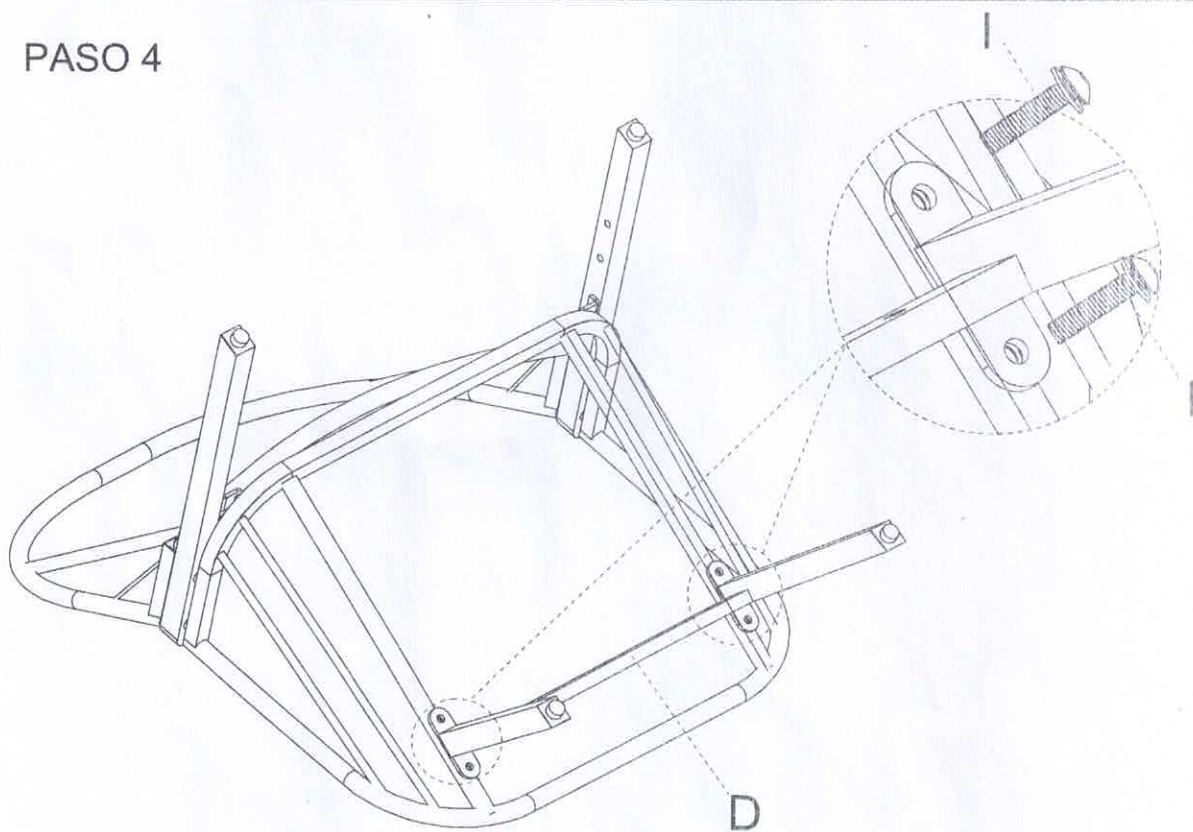

JUEGO DE COMEDOR DE 5 PIEZAS

Mesa: diámetro 106 x 74cm

Silla: 52 x 64.5 x 82cm

INSTRUCCION DE MONTAJE

Gracias por adquirir este producto de calidad.

Asegúrese de revisar cuidadosamente todo el material de embalaje para detectar piezas pequeñas que pudieran haberse perdido durante el envío.

PASO 1

Asegúrese de que las patas traseras estén paralelas y que la distancia entre ellas pueda insertarse en el marco de soporte inferior(C) antes de bloquearlas.

A x 1	E x 1	F x 1	J x 4
-------	-------	-------	-------

PASO 2

B x 1

PASO 3

1 x 2

PASO 4

D x 1 1 x 4

PASO 5

PASO 6