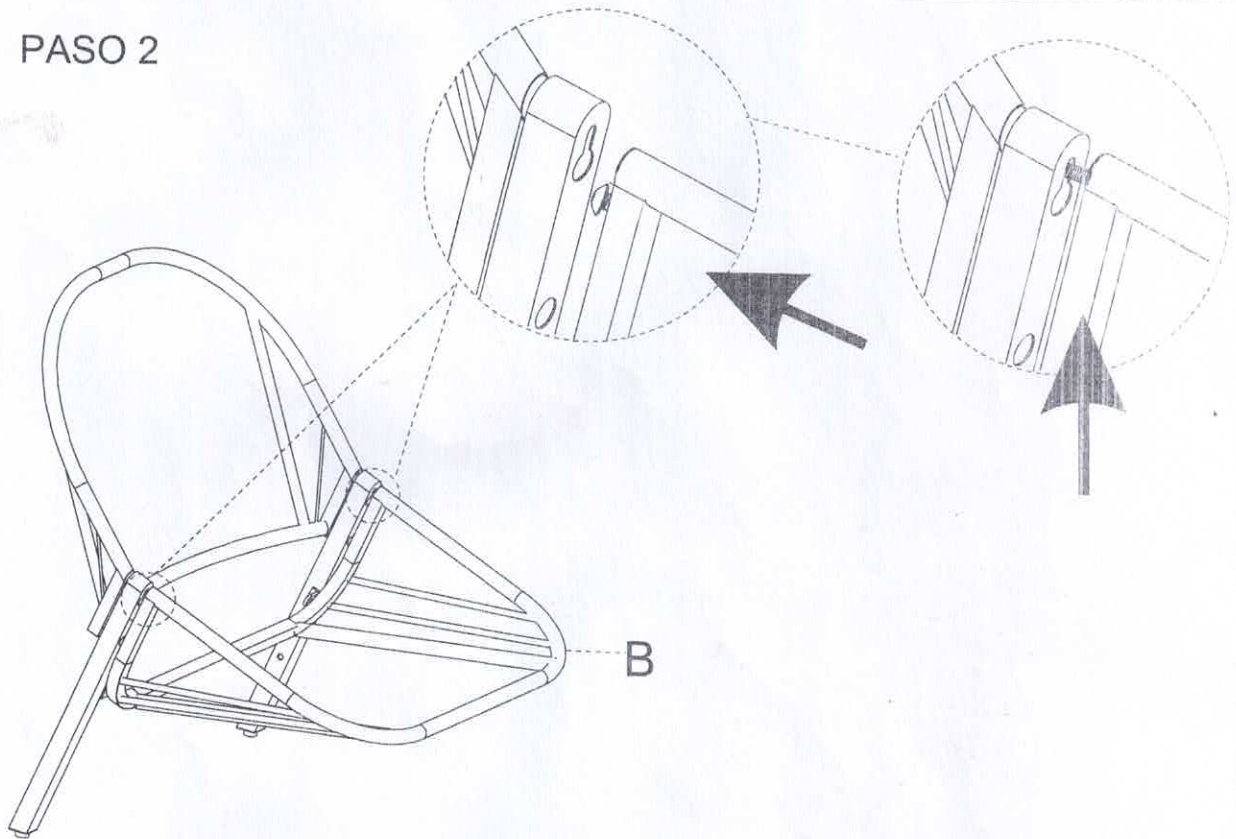

PASO 1

Asegúrese de que las patas traseras estén paralelas y que la distancia entre ellas pueda insertarse en el marco de soporte inferior(C) antes de bloquearlas.

A x 1	E x 1	F x 1	J x 4

PASO 2

B x 1