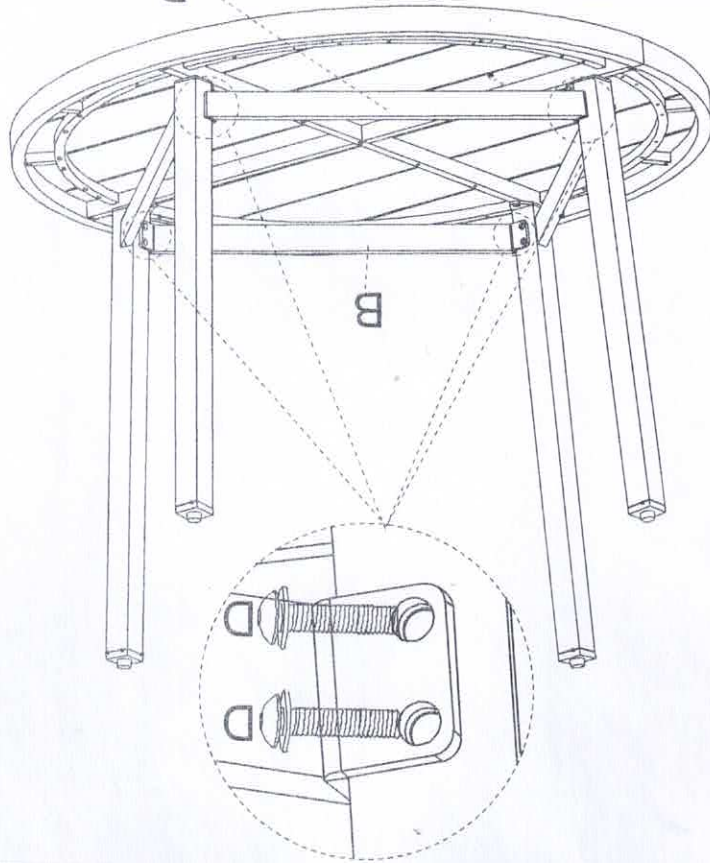

JUEGO DE COMEDOR DE 5 PIEZAS

Mesa: diámetro 106 x 74cm

Silla: 52 x 64.5 x 82cm

INSTRUCCION DE MONTAJE

Gracias por adquirir este producto de calidad.

Asegúrese de revisar cuidadosamente todo el material de embalaje para detectar piezas pequeñas que pudieran haberse perdido durante el envío.

PASO 2

B x 1

PASO 3

1 x 2

PASO 4

D x 1 1 x 4

PASO 5

PASO 6

G x 1

INSTRUCCION DE MONTAJE

Gracias por adquirir este producto de calidad.

Asegúrese de revisar cuidadosamente todo el material de embalaje para detectar piezas pequeñas que pudieran haberse perdido durante el envío.

Asegúrese de que todos los orificios de los tornillos estén alineados antes de apretarlos.

Importante: conserve este manual para futura referencia.
Lea atentamente.

(3)

B x 2	D x 8
-------	-------

PASO 2

A x 1	C x 2	D x 4
-------	-------	-------