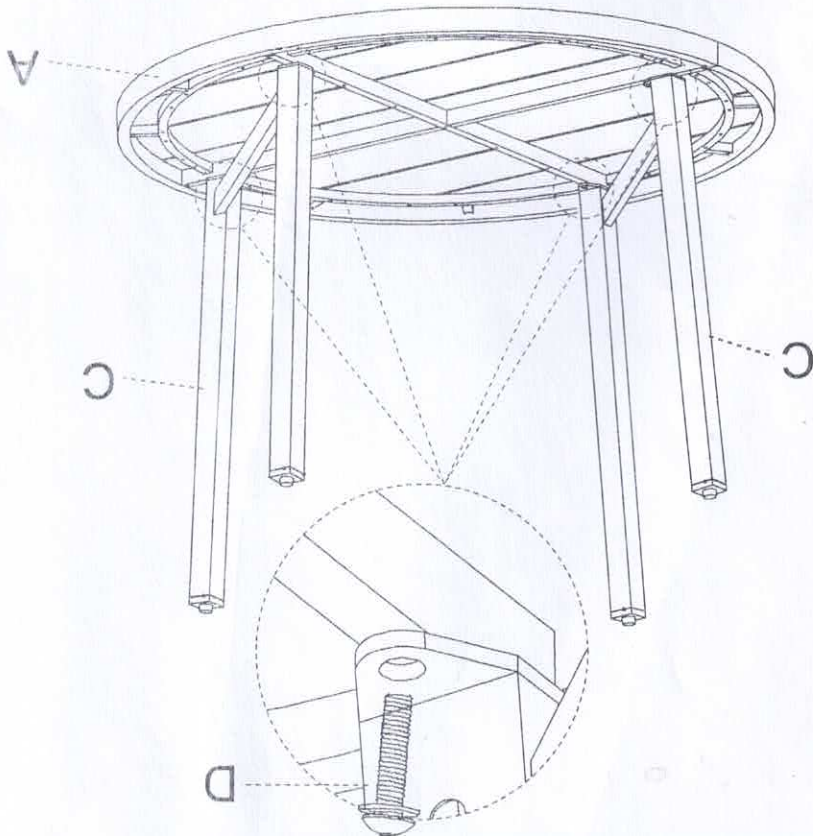

JUEGO DE COMEDOR DE 5 PIEZAS

Mesa: diámetro 106 x 74cm

Silla: 52 x 64.5 x 82cm

INSTRUCCION DE MONTAJE

Gracias por adquirir este producto de calidad.

Asegúrese de revisar cuidadosamente todo el material de embalaje para detectar piezas pequeñas que pudieran haberse perdido durante el envío.

Asegúrese de que todos los orificios de los tornillos estén alineados antes de apretarlos.

Importante: conserve este manual para futura referencia.
Lea atentamente.

(3)

B x 2	D x 8
-------	-------

PASO 2

A x 1	C x 2	D x 4
-------	-------	-------

PASO 1

PASO 3