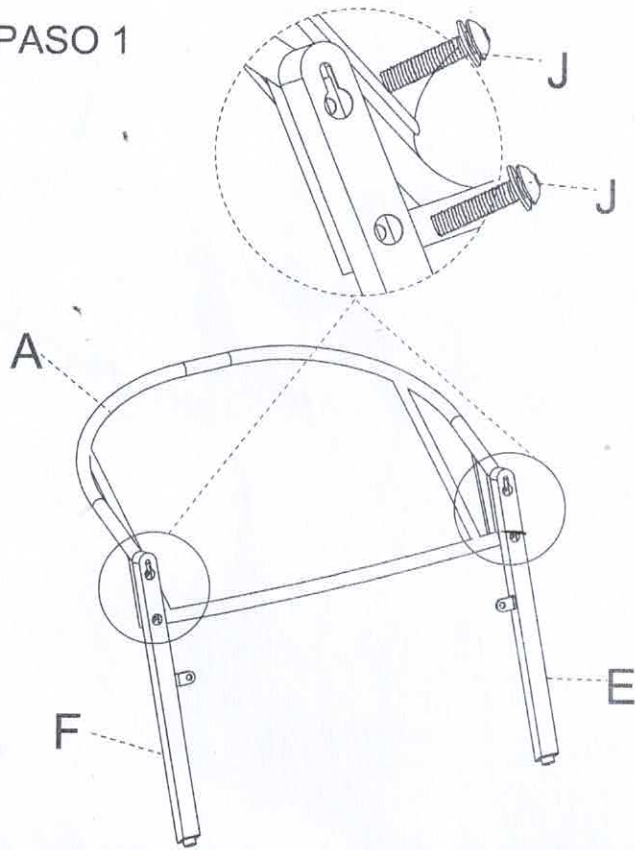

PASO 1

Asegúrese de que las patas traseras estén paralelas y que la distancia entre ellas pueda insertarse en el marco de soporte inferior(C) antes de bloquearlas.

A x 1	E x 1	F x 1	J x 4

PASO 2

B x 1