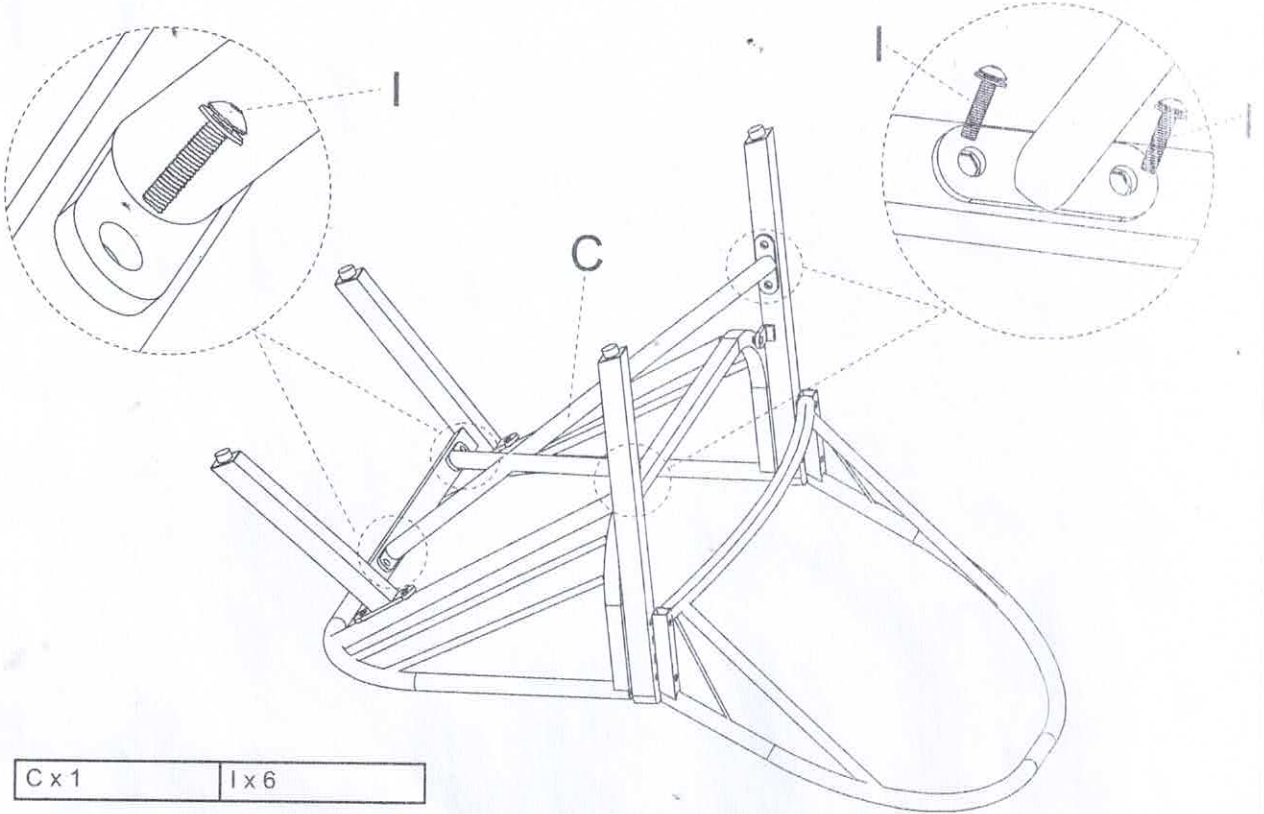

JUEGO DE COMEDOR DE 5 PIEZAS

Mesa: diámetro 106 x 74cm

Silla: 52 x 64.5 x 82cm

INSTRUCCION DE MONTAJE

Gracias por adquirir este producto de calidad.

Asegúrese de revisar cuidadosamente todo el material de embalaje para detectar piezas pequeñas que pudieran haberse perdido durante el envío.

PASO 1

Asegúrese de que las patas traseras estén paralelas y que la distancia entre ellas pueda insertarse en el marco de soporte inferior(C) antes de bloquearlas.

A x 1	E x 1	F x 1	J x 4
-------	-------	-------	-------

PASO 2

B x 1

PASO 3

1 x 2

PASO 4

D x 1 1 x 4

PASO 5

PASO 6