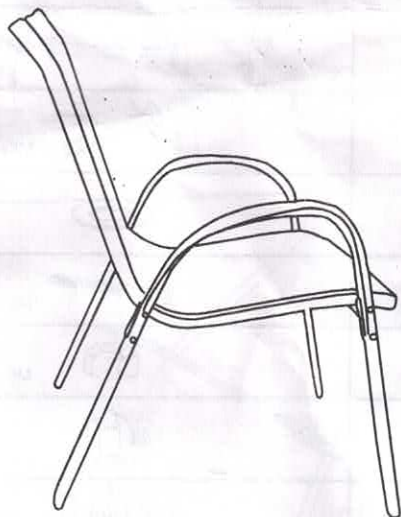

JUEGO DE COMEDOR DE 7 PIEZAS

Sillas: 54 x 72 x 90cm

INSTRUCCIÓN DE MONTAJE

Gracias por adquirir este producto de calidad.

Asegúrese de revisar cuidadosamente todo el material de embalaje para detectar piezas pequeñas que pudieran haberse perdido durante el envío.

Asegúrese de que todos los orificios de los tornillos estén alineados antes de apretarlos.

	Descripción	Foto	Cantidad
A	Respaldo		1
B	Travesaño		1
C	Brazo		2
D	Travesaño		2
E	Tornillos	 M6x52	4
F	Juntas		8
G	Tornillos	 M6x75	4
H	Tuercas	 M6	8
I	Piezas de plástico		8
J	Piezas de plástico		4
K	Llave		1
L	Llave Allen		1

PASO 1

PASO 2

PASO 3

PASO 4

PASO 5

PASO 6

JUEGO DE COMEDOR DE 7 PIEZAS

MESA: 150 X 90 X 71cm