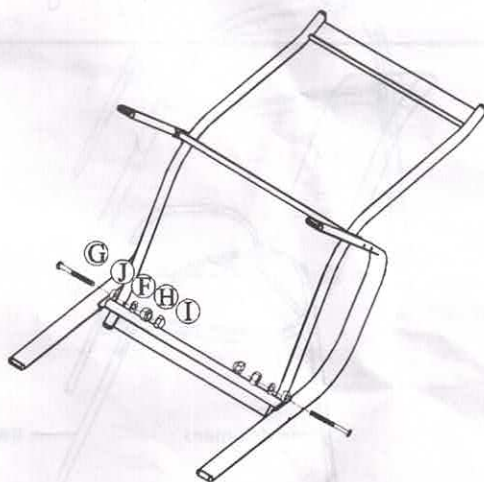

JUEGO DE COMEDOR DE 7 PIEZAS

Sillas: 54 x 72 x 90cm

INSTRUCCIÓN DE MONTAJE

Gracias por adquirir este producto de calidad.

Asegúrese de revisar cuidadosamente todo el material de embalaje para detectar piezas pequeñas que pudieran haberse perdido durante el envío.

Asegúrese de que todos los orificios de los tornillos estén alineados antes de apretarlos.

	Descripción	Foto	Cantidad
A	Respaldo		1
B	Travesaño		1
C	Brazo		2
D	Travesaño		2
E	Tornillos	 M6x52	4
F	Juntas		8
G	Tornillos	 M6x75	4
H	Tuercas	 M6	8
I	Piezas de plástico		8
J	Piezas de plástico		4
K	Llave		1
L	Llave Allen		1

PASO 1

PASO 2

PASO 3

PASO 4

PASO 5

PASO 6

JUEGO DE COMEDOR DE 7 PIEZAS

MESA: 150 X 90 X 71cm