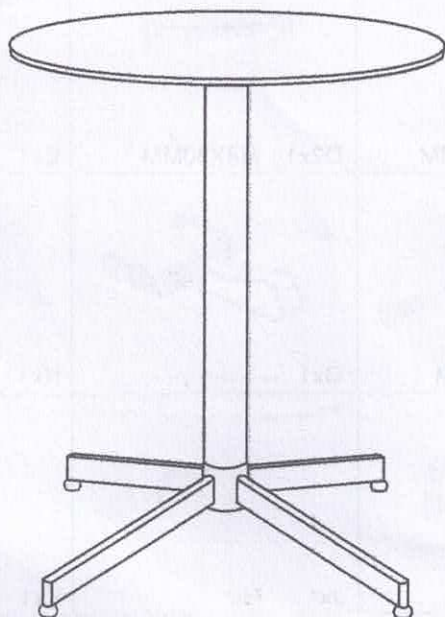

INSTRUCCIÓN DE MONTAJE

**CONJUNTO DE BISTRÓ DE CUERA DE 3 PIEZAS.  
SILLA DE CUERA Y MESA LATERAL**

Mesa: diámetro 60 x alto 73 cm