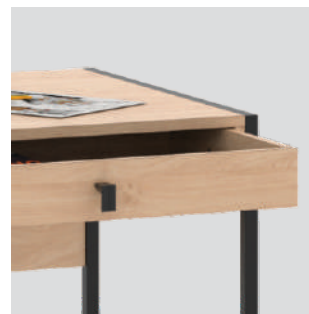

Detalles

Cajón abierto