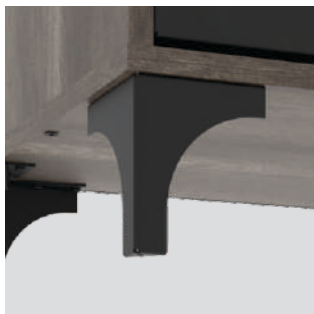

Detalles constructivos y funcionales

ESTANTERÍA EOS070

Apertura puerta

Pata Oslo

Blanco - Roble Natural

ESTANTERÍA ESS070

Trama Soho

Estante interior