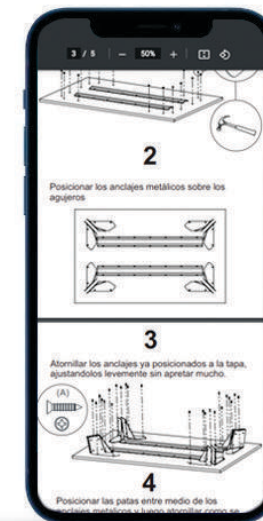

Detalles constructivos y funcionales

SCR023 / SVE023 / SCE021

Detalle de asiento y respaldo.

Detalle de asiento y respaldo.

Detalle de asiento y respaldo.

MCE120 / 070

Ubicación de patas.

Detalle de morfología de tapa.

Vinculación Patas.

ESPECIFICACIONES / TERMINACIONES

| CÓDIGO | DESCRIPCIÓN | DIMENSIONES DEL PRODUCTO |
|--------|----------------|--------------------------|
| MCE070 | MESA EXTERIOR | 700 x 750 x 700 mm |
| MCE120 | MESA EXTERIOR | 1220 x 750 x 700 mm |
| SCR023 | SILLA EXTERIOR | 440 x 820 x 460 mm |
| SVE023 | SILLA EXTERIOR | 440 x 820 x 460 mm |
| SCE021 | SILLA EXTERIOR | 440 x 820 x 460 mm |

Terminaciones

Blanco

Negro

TODO MUCHO MÁS SIMPLE

Simple para comprar

Desde nuestro sitio web www.dielfe.com.ar podés encontrar todos nuestros productos.

Ingresa ahora mismo escaneando este QR.

Simple para armar