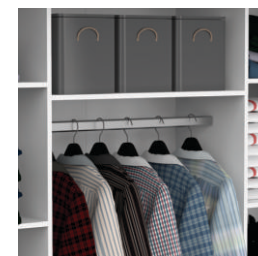

Detalles constructivos y funcionales

PC180

Barral de aluminio.