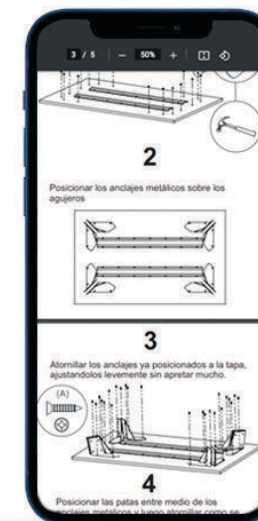

Simple para armar

Instructivos de armado sencillos e intuitivos.