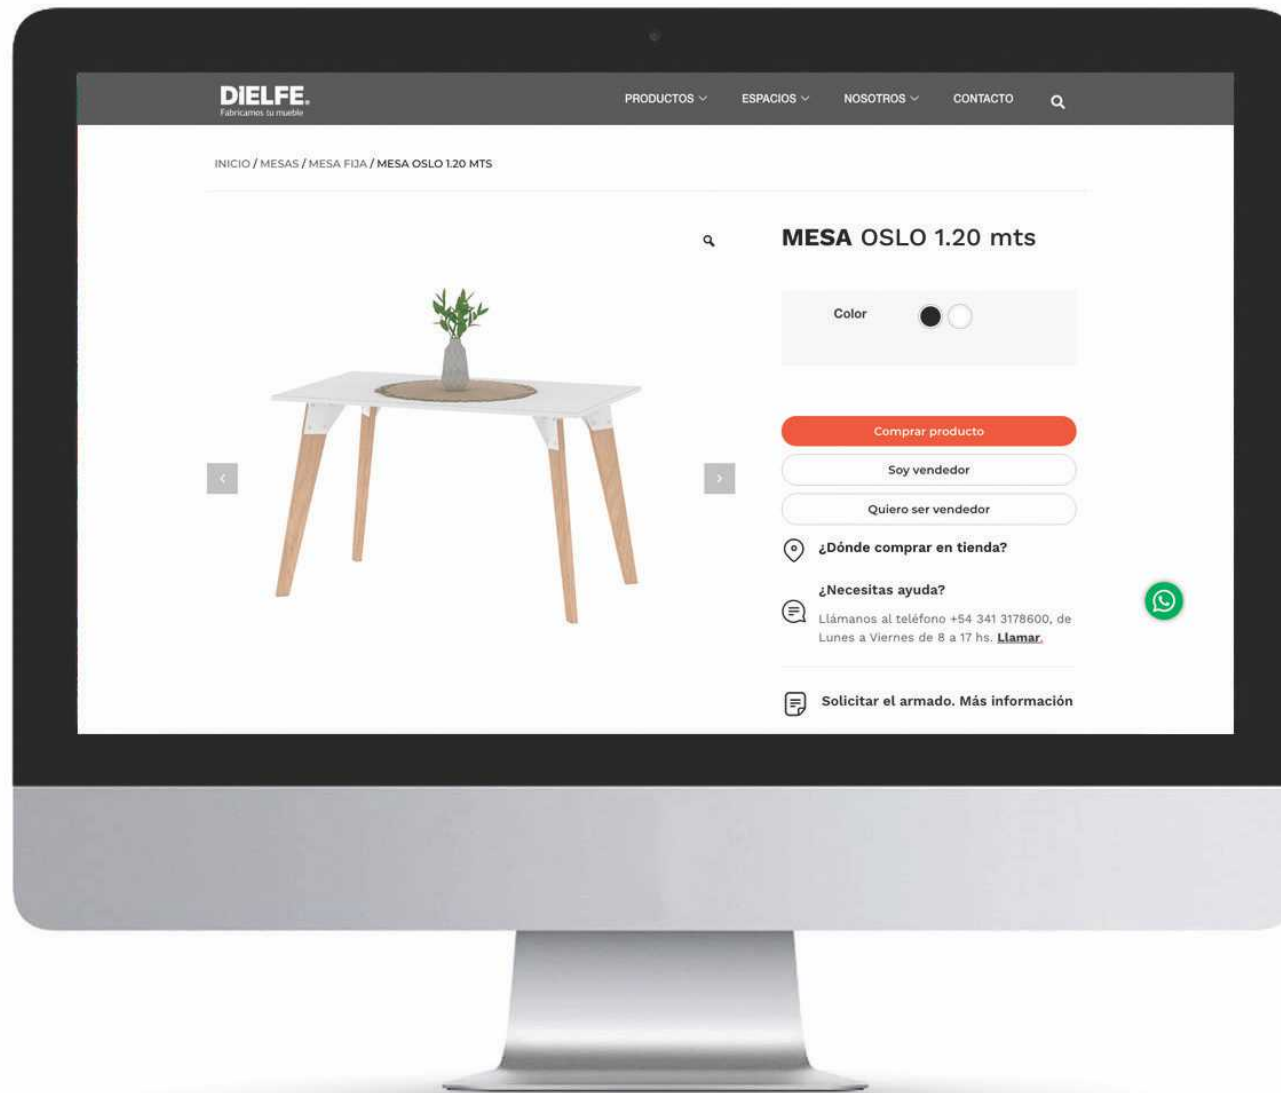

Medidas (An/Al/Prof):

- 1360 x 750 x 820 mm

Descripción:

- Pata Oslo.
- Melamina de 15 mm de alta resistencia.

VAJILLERO VOS070

Colores:

- Roble Natural
- Metal Blanco

Medidas :An:Al:Prof::

Detalles constructivos y funcionales

Detalle apertura sin tirador.

Detalle pata Oslo.

ESPECIFICACIONES / TERMINACIONES

CÓDIGO	DESCRIPCIÓN	DIMENSIONES DEL PRODUCTO
ESS070	Estanteria SOHO Canyon	695 x 1735 x 350 mm
EST175	Estanteria SOHO 5 Estantes Canyon	1200 x 1760 x 337 mm
LE111	Contenedor De 3 Cuerpos Atakama	1150 x 1410 x 300 mm
VAS070	Vajillero SOHO Canyon	695 x 870 x 350 mm
MKH140	Mesa Rect 1,40Mt Industrial Atakama	1400 x 740 x 820mm
MRE140	Mesa Oslo Rectangular	1360 x 750 x 754mm
MSO140	Mesa Soho Rectangular	1400 x 740 x 820mm
SBK2018	Silla Brooklyn	500 x 900 x 530mm
SMD2018	Silla Madison Negra	500 x 900 x 530mm
SBO022	Silla Bolonia Negra	410 x 820 x 520 mm
VOS070	Vajillero OSLO	690 x 855 x 370 mm
RE141	Rack TV industrial	1400 x 650 x 358 mm
LE041	Contenedor De 1 Cuerpo Atakama	400 x 1415 x 301 mm

Detalles constructivos y funcionales

Terminaciones

TODO MUCHO MÁS SIMPLE

Simple para comprar

Desde nuestro sitio web www.dielfe.com.ar podés encontrar todos nuestros productos.

Ingresá ahora mismo escaneando este QR.