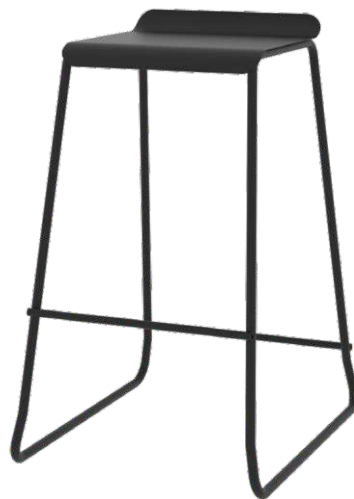

- Asiento tapizado

SILLA SML017

Colores:

- Negro
- Blanco
- Manteca
- Metal negro
- Metal blanco
- Metal manteca

Medidas (An/Al/Prof):

- 450 x 830 x 500 mm

Descripción:

- Asiento tapizado
- Respaldo de chapa

BANQUETA BML017

BANQUETA BML017

Colores:

- Negro
- Blanco
- Metal negro
- Metal blanco

Medidas (An/Al/Prof):

- 460 x 840 x 470 mm

Descripción:

- Asiento tapizado

BANQUETA BCS023

BANQUETA SOHO BCS023

Colores:

- Negro

Medidas (An/Al/Prof):

- 450 x 780 x 520 mm

Descripción:

- Asiento de chapa