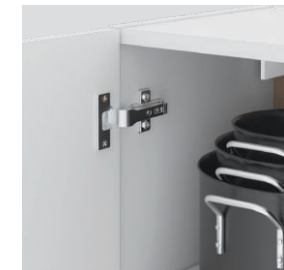

## Detalles

Tiradores de aluminio tipo "Alfa".

Bisagras de aluminio 26 mm.

Corredera metálica tipo "SBP".

Patas de PVC con altura regulable.