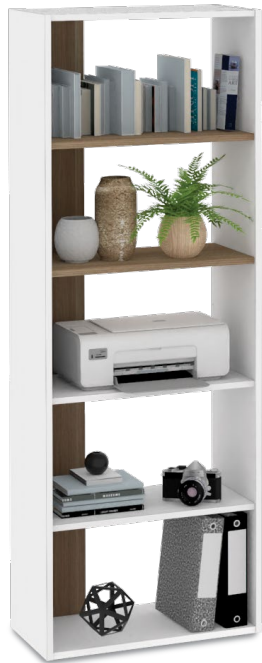

ESTANTERÍAS/BIBLIOTECAS BZB185 / EOS070 / ESS070