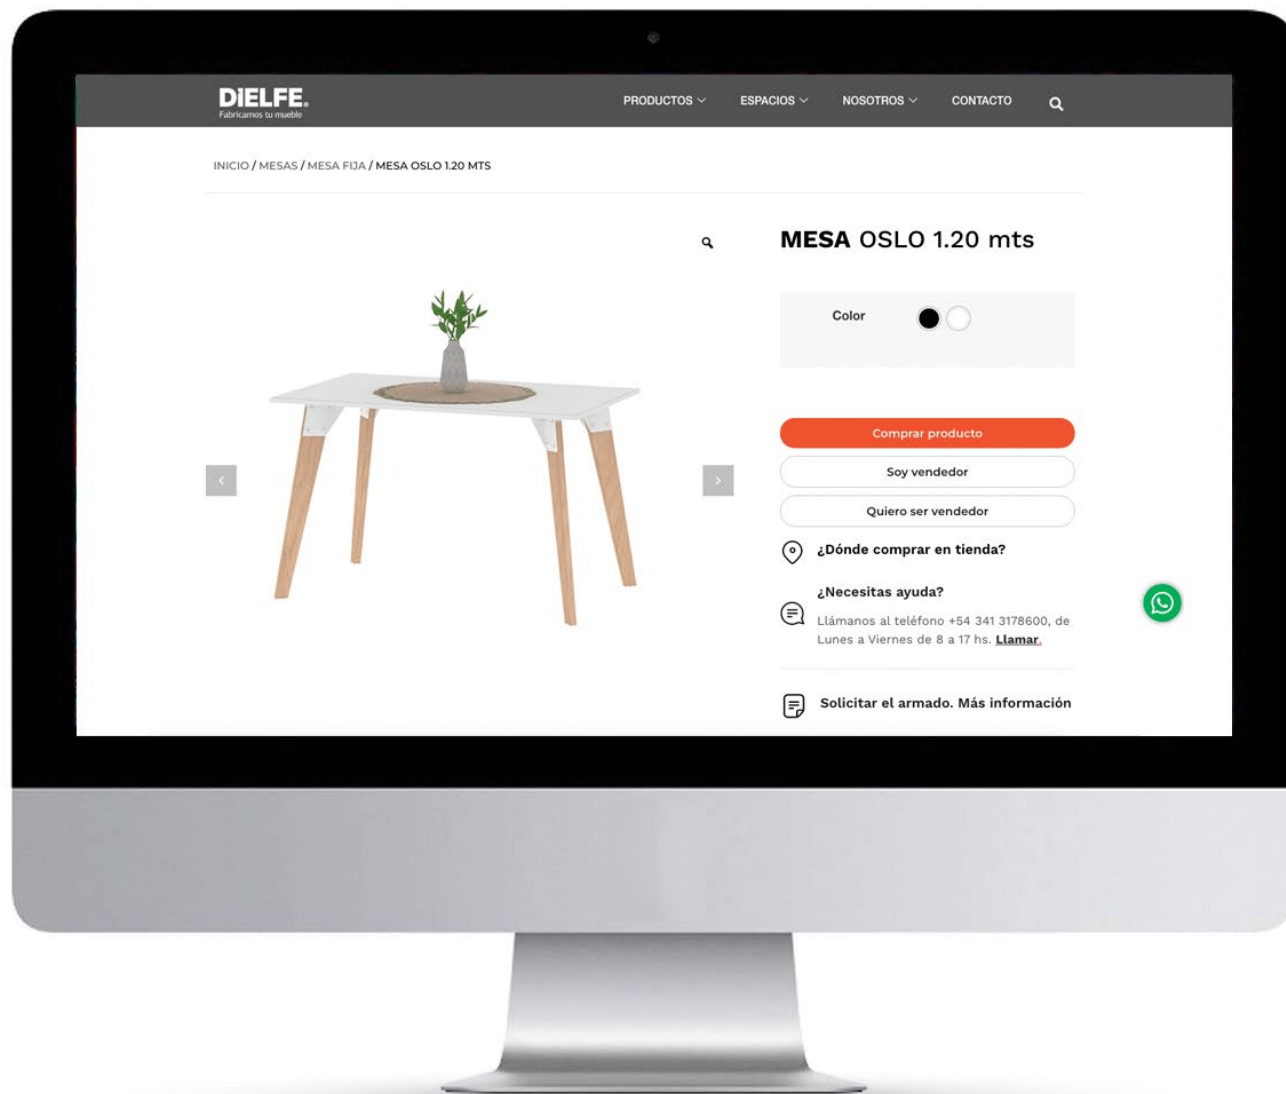

TODO MUCHO MÁS SIMPLE

Simple para comprar

Desde nuestro sitio web www.dielfe.com.ar podés hacer tu pedido en forma directa.

Ingresa ahora mismo escaneando este QR.