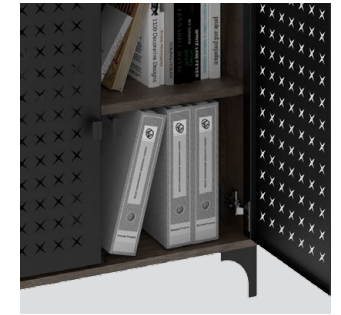

Pata Oslo

ESTANTERÍA ESS070

Trama Soho

Pata Soho

Estante interior

Tirador Industrial

Negro - Canyon

ESPECIFICACIONES DE EMBALAJE