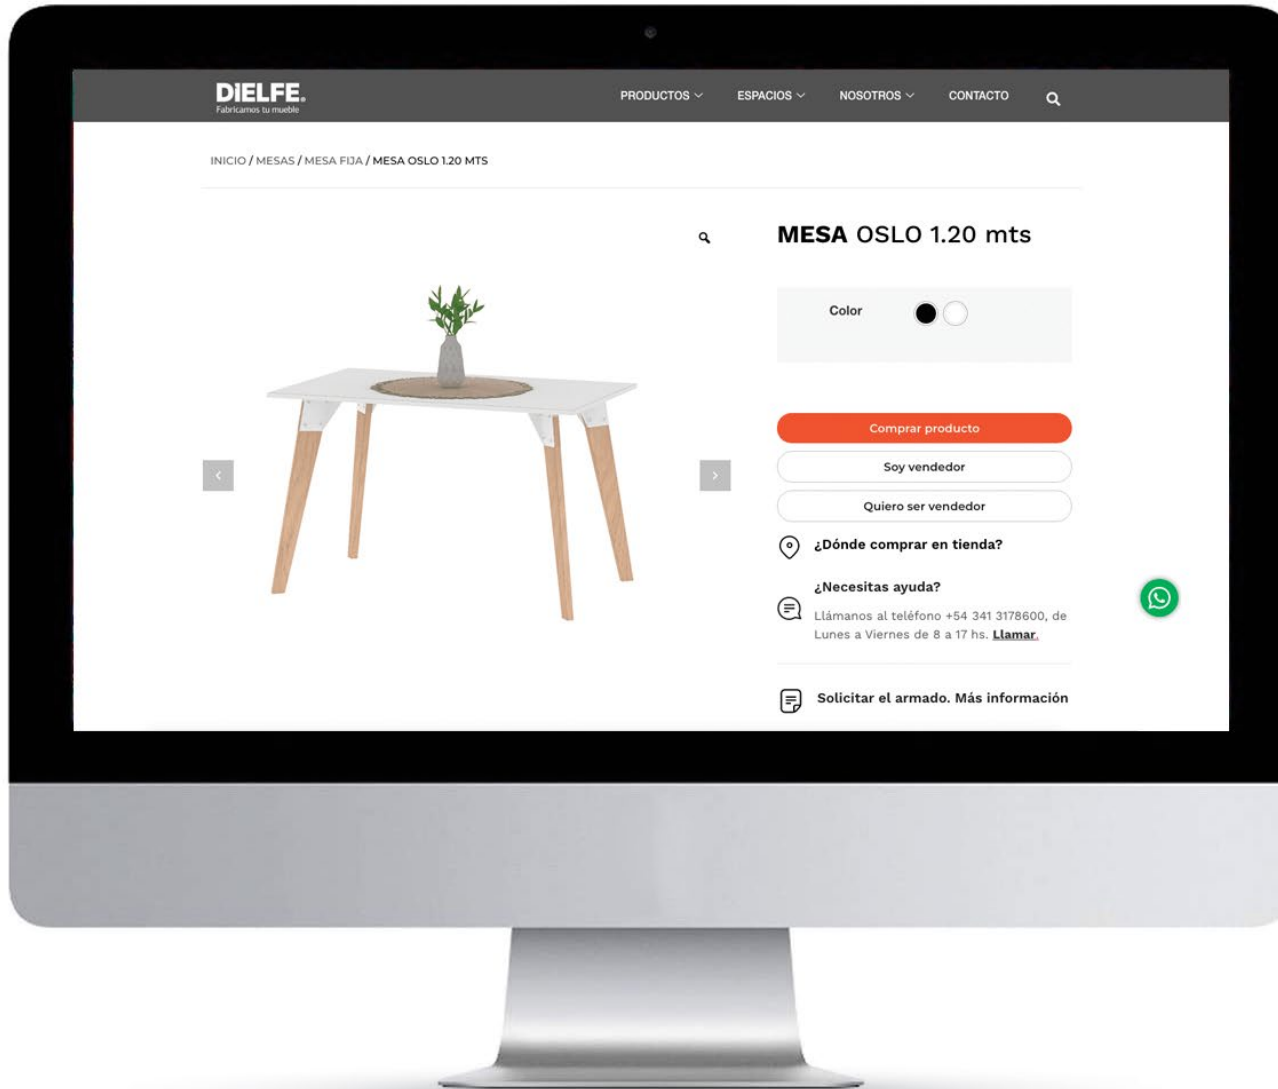

TODO MUCHO MÁS SIMPLE

Simple para comprar

Desde nuestro sitio web www.dielfe.com.ar podés hacer tu pedido en forma directa.

Ingresa ahora mismo escaneando este QR.