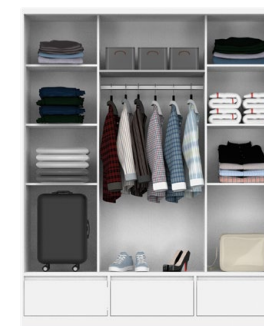

### PLACARD PC180

**Colores:**

- Wengue
- Blanco

**Medidas (An/Al/Prof):**

- 1800 x 2200 x 553 mm

**Descripción:**

- Puertas corredizas con guía de aluminio.
- Perfil manija de aluminio.
- 3 cajones exteriores.
- Melamina de 18 mm e interior de 15 mm de alta resistencia.