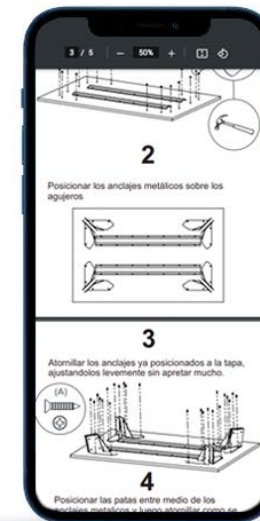

- 600 x 450 x 300 mm

Descripción:

- Perfil de aluminio tipo "J".
- Melamina de 18 mm de alta resistencia.

ESPECIFICACIONES / TERMINACIONES

CÓDIGO	DESCRIPCIÓN	DIMENSIONES DEL PRODUCTO	DIMENSIONES DE EMBALAJE
CMB030	BAJO MESADA 1 PUERTA 30	300 x 870 x 600 mm	600 x 80 x 720 mm
CMB040	BAJO MESADA 1 PUERTA 40	400 x 870 x 600 mm	600 x 80 x 720 mm
CMB050	BAJO MESADA 1 PUERTA 50	500 x 870 x 600 mm	600 x 80 x 720 mm
CMB060	BAJO MESADA 1 PUERTA 60	600 x 870 x 600 mm	600 x 80 x 720 mm
CMB080	BAJO MESADA 2 PUERTAS 80	800 x 870 x 600 mm	600 x 90 x 820 mm
CMB100	BAJO MESADA 2 PUERTAS 100	1000 x 870 x 600 mm	600 x 80 x 1020 mm
CMBE080	ESQUINERO BAJO MESADA 1 PUERTA 40	800 x 870 x 600 mm	600 x 90 x 820 mm
CMBC040	BAJO CAJONERO 40	400 x 870 x 600 mm	600 x 100 x 720 mm
CMBC060	BAJO CAJONERO 60	600 x 870 x 600 mm	600 x 100 x 720 mm
CMA030	ALACENA 1 PUERTA 30	300 x 600 x 300 mm	320 x 70 x 620 mm
CMA040	ALACENA 1 PUERTA 40	400 x 600 x 300 mm	420 x 70 x 620 mm
CMA050	ALACENA 1 PUERTA 50	500 x 600 x 300 mm	520 x 70 x 620 mm
CMA060	ALACENA 1 PUERTA 60	600 x 600 x 300 mm	620 x 70 x 620 mm
CMA080	ALACENA 2 PUERTAS 80	800 x 600 x 300 mm	620 x 70 x 820 mm
CMA100	ALACENA 2 PUERTAS 100	1000 x 600 x 300 mm	620 x 70 x 1020 mm
CMAE060	ESQUINERO ALACENA 1 PUERTA 30	600 x 600 x 300 mm	620 x 70 x 620 mm
CMM060	ALACENA PORTA MICROONDAS	600 x 420 x 373 mm	420 x 70 x 620 mm
CMAB060	ALACENA BASCULANTE Y/O SOBREPURIFICADOR	600 x 450 x 300 mm	620 x 70 x 620 mm

Terminaciones

Blanco

Blanco - Gris

Blanco - Roble Natural

Blanco - Wengue

Zócalos y accesorios (se comercializan aparte)

Zócalos de PVC con textura de aluminio, disponibles en tiras de:

- 4000 mm (An) x 120 mm (Al),
- 4000 mm (An) x 150 mm (Al).

Patas de plástico DUCASSE, regulables en altura.

Esquineros para zócalos.

TODO MUCHO MÁS SIMPLE

Simple para comprar

Desde nuestro sitio web www.dielfe.com.ar podés hacer tu pedido en forma directa.

Ingresa ahora mismo escaneando este QR.